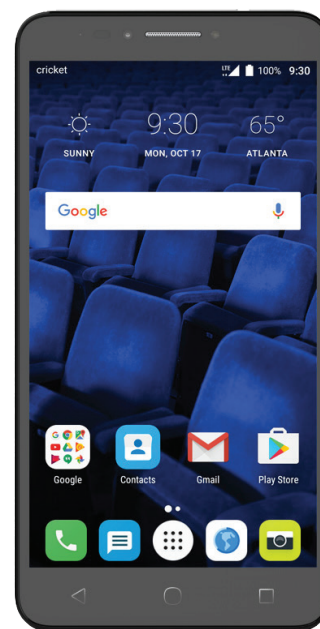

Cámara y video

- Cámara principal de 8 MP con los siguientes modos: manual, intervalo de tiempo, panorama y alto rango dinámico (HDR), para tomar la foto perfecta
- El foco automático continuo ayuda a tomar fotos de personas que están en movimiento
- Cámara delantera de 2 MP con flash Face Beauty para tomar selfies impecables, incluso con poca luz
- El programa integrado Polaroid™ recupera la magia de la cámara instantánea clásica, con filtros Polaroid auténticos, bordes, y la posibilidad de añadir textos, fechas y lugares
- Grabación de video en HD (de 720p a 30 cuadros por segundo)

Herramientas y organizadores

- Control por gestos, como zoom con un solo dedo, dos toques para activar y dar vuelta para silenciar, que te permiten interactuar fácilmente con el teléfono
- Acceso instantáneo a las llamadas recientes, enviar un mensaje, reproducir música, abrir la cámara y encender la linterna directamente desde la pantalla de bloqueo
- Usa el grabador de sonidos para tomar notas sobre la marcha
- Guarda tus fotos, videos y aplicaciones en la tarjeta MicroSD (de hasta 128GB)²
- Amplía la capacidad de almacenamiento interno para guardar más aplicaciones y contenido con una tarjeta microSD, con almacenamiento adoptable en Android 6.0 Marshmallow
- Traduce en tiempo real con Google Translate

Servicios de Cricket

- Viene con My Cricket, Cricket Wi-Fi Manager, Visual Voicemail y Deezer de Cricket

Accesorios

- Cargador
- Cable Micro-USB

Especificaciones

Frecuencia de la red	GSM de cuatro bandas (850, 900, 1800, 1900) UMTS B2/4/5 LTE: bandas 2/4/5/7/12 MFBI
Sistema operativo	Android 6.0 (Marshmallow)
Pantalla	6" HD Resolución de 1280 x 720
Procesador	Qualcomm® Snapdragon™ 210 Quad-Core de 1.1GHz
Memoria	2GB de RAM, memoria interna de hasta 16GB MicroSD de hasta 128GB²
Cámara trasera	8 MP Video en HD (1280 x 720)
Cámara delantera	2 MP Video en HD (1280 x 720)
Wi-Fi	Wi-Fi 802.11 a/b/g/n, doble banda (2.4GHz y 5GHz)
Tiempo de llamadas	Hasta 8 horas³
Duración sin llamadas	Hasta 320 horas
Dimensiones	6.50 x 3.30 x .33 pulg.
Peso	6.56 onzas
Batería	2580 mAh
Calificación de prótesis auditivas	Clasificación para operar con audífonos M4/T3
Puerto de carga	MicroUSB
Auriculares	3.5mm

Para obtener más información, visita www.cricketwireless.com/support/devices, comuníquese con el servicio al cliente al 1-855-246-2461 o marca 611 desde tu teléfono móvil.

alcatel